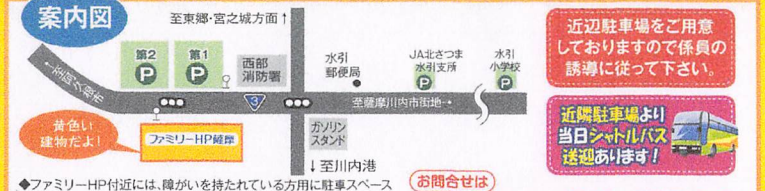

### ゲームコーナー

- 射的 ●輪投げ
  - ガッカーチャレンジ
  - バスケットビンゴ
  - ルーレットゴルフ
- 子どもに大人★  
パルンパト
- 記念にどうぞ!  
にがお給
- 素晴らしいものだけだから  
フリーマーケット
- 手づくりってうれしい!  
オリジナル真

日頃気になることは  
ありませんか?

### お薬の相談 コーナー

- ★血圧測定
  - ★BMI
  - ★福祉相談 など
- 看護師・薬剤師が親切丁寧に  
お答え致します。

デイサービス(総合介護事業所) 利用者募集

サービス付き高齢者向け住宅  
「虹と宝箱」併設  
お問合せ ☎0996-26-3220

### 「レストラン華きら」OPEN

この「レストラン華きら」が  
新築オープンいたしました。  
新設いたしました「レストラン  
華きら」内の、お食事をス  
タッフ一層よりお楽しみして  
ください。

ハイキング料金 1人1000円(1500円)

大人 900円  
子供 650円

※平日・お盆・お正月の月曜日は休業日  
※当日は休業日です。

近辺駐車場をご用意しておりますので係員の誘導に従って下さい。  
近隣駐車場より  
当日シャトルバス  
送迎あります!